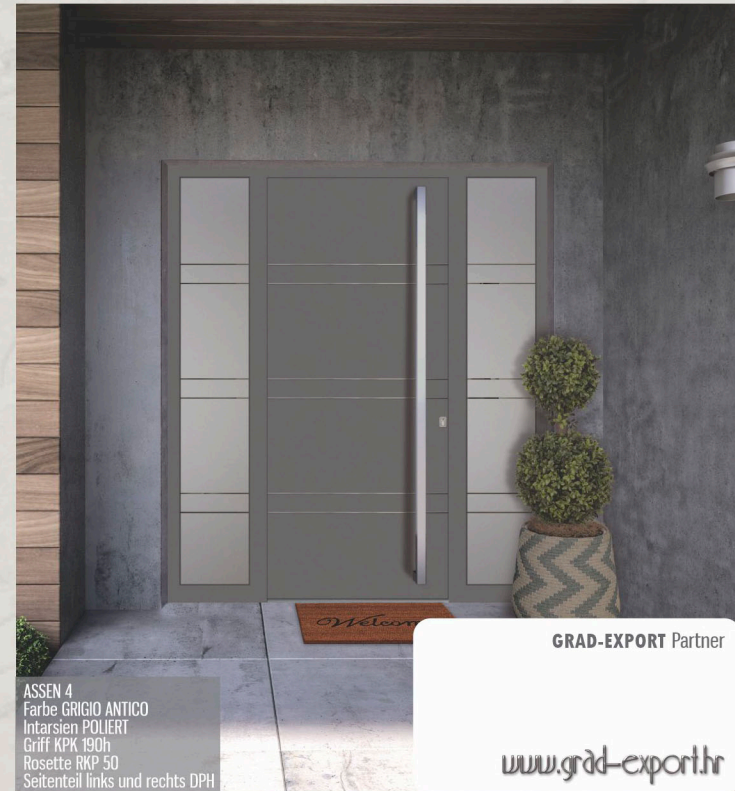

ASSEN 4
Farbe GRIGIO ANTICO
Intarsien POLIERT
Griff KPK 190h
Rosette RKP 50
Seitenteil links und rechts DPH

GRAD-EXPORT Partner