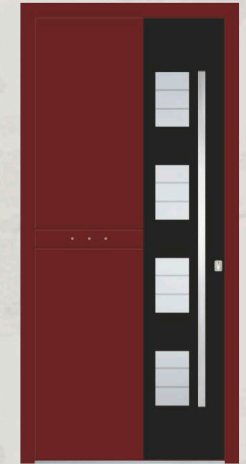

INNSBRUCK
Farbe RAL 3004/9005
Verglasung DPL
Griff KPK 160h
Rosette RKP 50