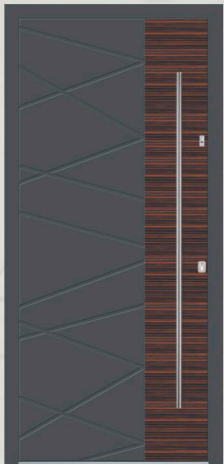

TIVOLLI
Farbe RAL 7012/ZEBRANO LIGHT WAAGERECHT
Griff OPR 160h
Rosette RKP 50
Sicherheit AFS